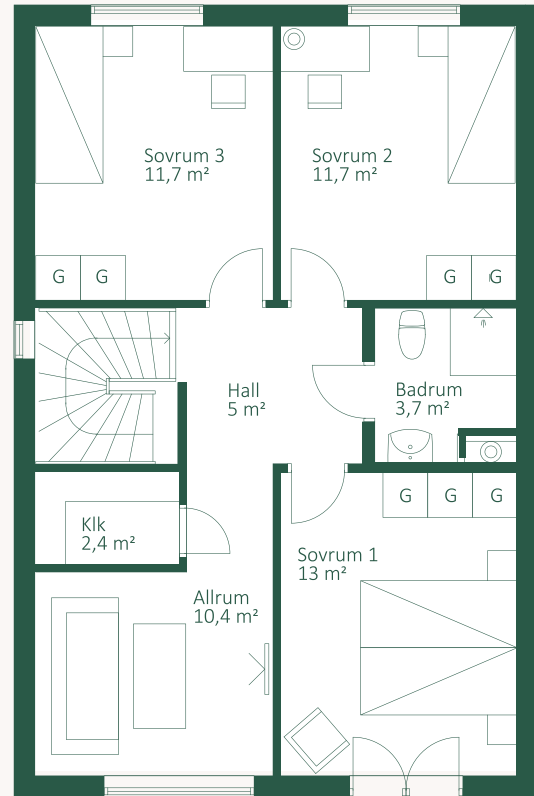

K V A R T E R E T

Trädgårdsmästaren

Trädgårdsmästaren

Teckenförklaringar

Garderob	Diskmaskin	Tvättmaskin
Klädstång	Kyl	Torktumlare
Induktionshäll	Frys	Städskåp

C 1007

BOA (ca) / 5 RoK

Plan 1 & 2	130 kvm
Förråd	8,6 kvm
Uteplats	20 kvm

Trädgårdsmästaren

1:100

Teckenförklaringar

Garderob	Diskmaskin	Tvättmaskin
Klädstång	Kyl	Torktumlare
Induktionshäll	Frys	Städsåp

C 1006

BOA (ca) / 5 RoK

Plan 1 & 2	130 kvm
Förråd	8,6 kvm
Uteplats	20 kvm

Trädgårdsmästaren

C 1003

BOA (ca) / 5 RoK

Plan 1 & 2	130 kvm
Förråd	8,6 kvm
Uteplats	20 kvm

Trädgårdsmästaren

Teckenförklaringar

Garderob	Diskmaskin	Tvättmaskin
Klädstång	Kyl	Torktumlare
Induktionshäll	Frys	Städsåp

C 1002

BOA (ca) / 5 RoK

Plan 1 & 2	130 kvm
Förråd	8,6 kvm
Uteplats	20 kvm

Trädgårdsmästaren

1:100

Teckenförklaringar

Garderob	Diskmaskin	Tvättmaskin
Klädstång	Kyl	Torktumlare
Induktionshäll	Frys	Städskåp

C 1001

BOA (ca) / 5 RoK

Plan 1 & 2 130 kvm
Förråd 8,6 kvm
Uteplats 20 kvm