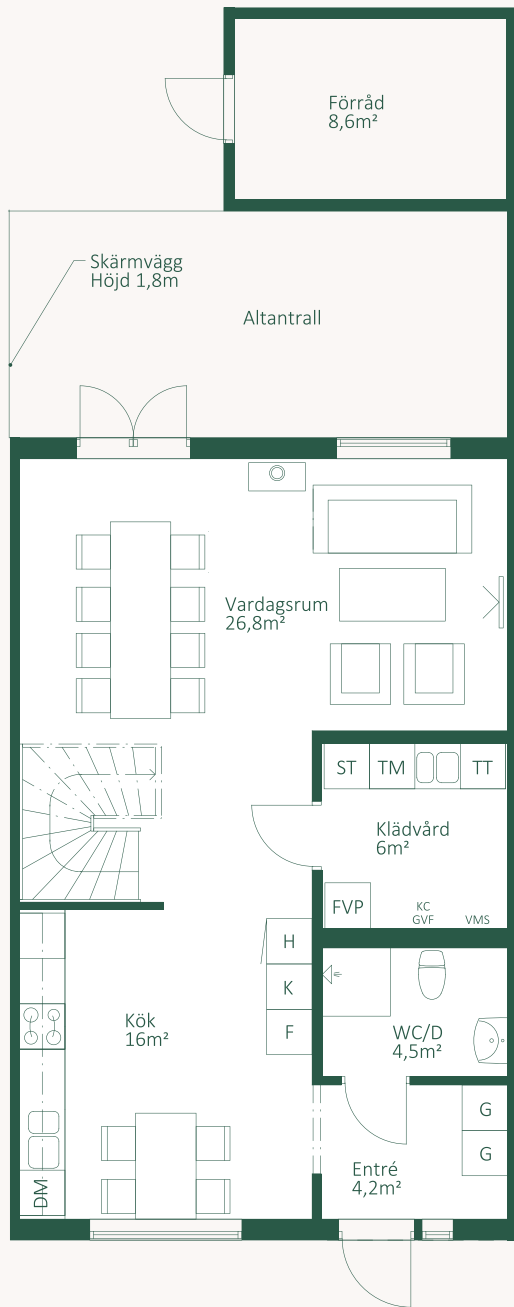

Trädgårdsmästaren

Teckenförklaringar

Garderob	Diskmaskin	Tvättmaskin
Klädstång	Kyl	Torktumlare
Induktionshäll	Frys	Städsåp

C 1004

BOA (ca) / 5 RoK

Plan 1 & 2	130 kvm
Förråd	8,6 kvm
Uteplats	20 kvm