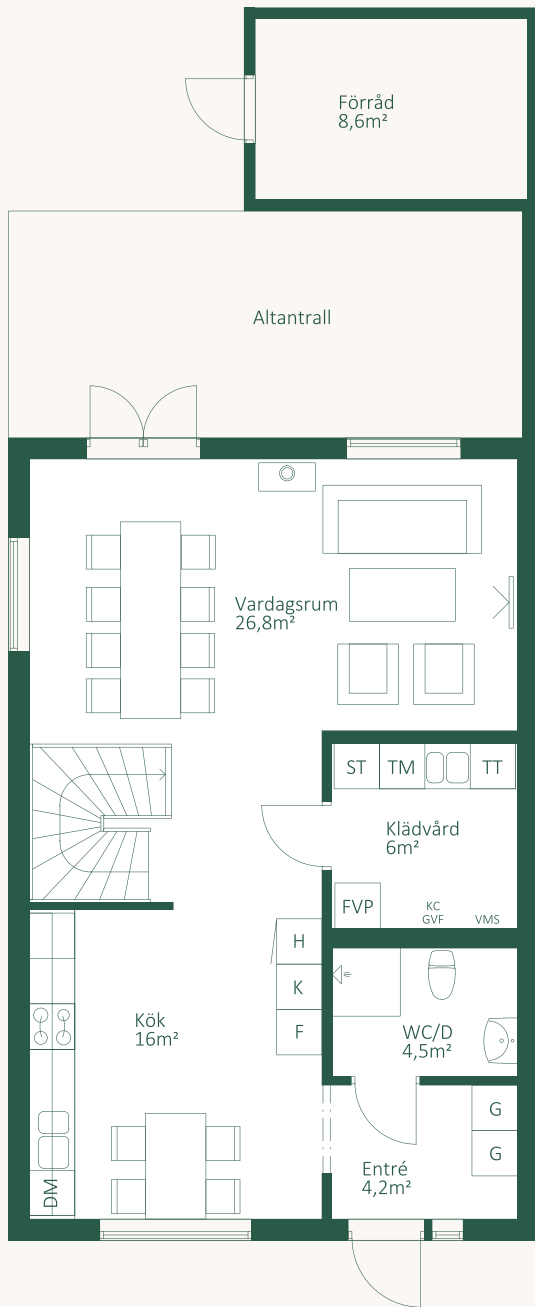

K V A R T E R E T

Trädgårdsmästaren

Trädgårdsmästaren

Teckenförklaringar

Garderob	Diskmaskin	Tvättmaskin
Klädstång	Kyl	Torktumlare
Induktionshäll	Frys	Städskåp

C 1007

BOA (ca) / 5 RoK

Plan 1 & 2	130 kvm
Förråd	8,6 kvm
Uteplats	20 kvm

Trädgårdsmästaren

1:100

Teckenförklaringar

Garderob	Diskmaskin	Tvättmaskin
Klädstång	Kyl	Torktumlare
Induktionshäll	Frys	Städsåp

C 1006

BOA (ca) / 5 RoK

Plan 1 & 2	130 kvm
Förråd	8,6 kvm
Uteplats	20 kvm

Trädgårdsmästaren

C 1003

BOA (ca) / 5 RoK

Plan 1 & 2	130 kvm
Förråd	8,6 kvm
Uteplats	20 kvm

Trädgårdsmästaren

Teckenförklaringar

Garderob	Diskmaskin	Tvättmaskin
Klädstång	Kyl	Torktumlare
Induktionshäll	Frys	Städsåp

C 1002

BOA (ca) / 5 RoK

Plan 1 & 2	130 kvm
Förråd	8,6 kvm
Uteplats	20 kvm

Trädgårdsmästaren

1:100

Teckenförklaringar

Garderob	Diskmaskin	Tvättmaskin
Klädstång	Kyl	Torktumlare
Induktionshäll	Frys	Städskåp

C 1001

BOA (ca) / 5 RoK

Plan 1 & 2 130 kvm
Förråd 8,6 kvm
Uteplats 20 kvm