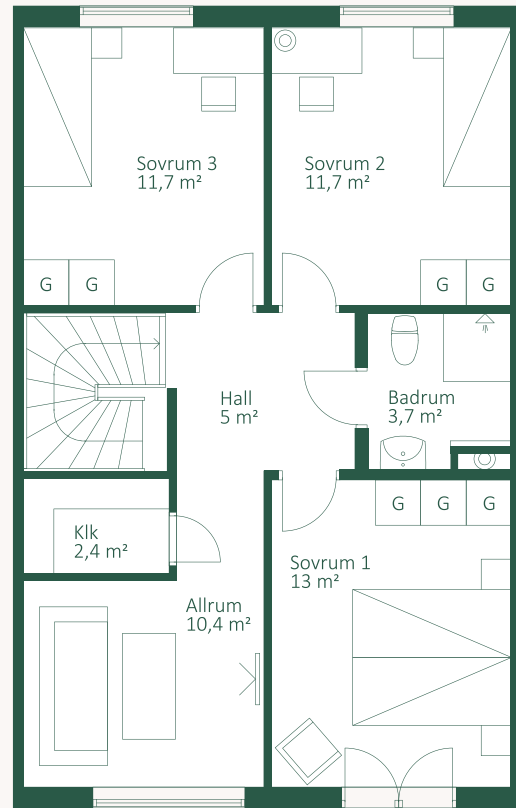

K V A R T E R E T

Trädgårdsmästaren

Trädgårdsmästaren

Teckenförklaringar

Garderob	Diskmaskin	Tvättmaskin
Klädstång	Kyl	Torktumlare
Induktionshäll	Frys	Städskåp

C 1007

BOA (ca) / 5 RoK

Plan 1 & 2	130 kvm
Förråd	8,6 kvm
Uteplats	20 kvm

Trädgårdsmästaren

1:100

Teckenförklaringar

Garderob	Diskmaskin	Tvättmaskin
Klädstång	Kyl	Torktumlare
Induktionshäll	Frys	Städsåp

C 1006

BOA (ca) / 5 RoK

Plan 1 & 2	130 kvm
Förråd	8,6 kvm
Uteplats	20 kvm

Trädgårdsmästaren

1:100

Teckenförklaringar

Garderob	Diskmaskin	Tvättmaskin
Klädstång	Kyl	Torktumlare
Induktionshäll	Frys	Städsåp

C 1005

BOA (ca) / 5 RoK

Plan 1 & 2	130 kvm
Förråd	8,6 kvm
Uteplats	20 kvm

Trädgårdsmästaren

Teckenförklaringar

Garderob	Diskmaskin	Tvättmaskin
Klädstång	Kyl	Torktumlare
Induktionshäll	Frys	Städsåp

C 1004

BOA (ca) / 5 RoK

Plan 1 & 2	130 kvm
Förråd	8,6 kvm
Uteplats	20 kvm

Trädgårdsmästaren

Teckenförklaringar

Garderob	Diskmaskin	Tvättmaskin
Klädstång	Kyl	Torktumlare
Induktionshäll	Frys	Städsåp