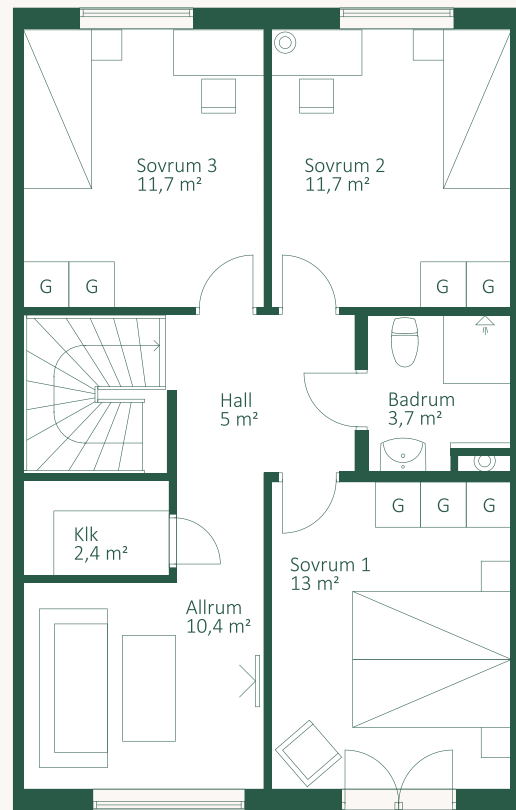

K V A R T E R E T

Trädgårdsmästaren

Trädgårdsmästaren

Teckenförklaringar

Garderob	Diskmaskin	Tvättmaskin
Klädstång	Kyl	Torktumlare
Induktionshäll	Frys	Städskåp

C 1007

BOA (ca) / 5 RoK

Plan 1 & 2	130 kvm
Förråd	8,6 kvm
Uteplats	20 kvm

Trädgårdsmästaren

1:100

Teckenförklaringar

Garderob	Diskmaskin	Tvättmaskin
Klädstång	Kyl	Torktumlare
Induktionshäll	Frys	Städsåp

C 1006

BOA (ca) / 5 RoK

Plan 1 & 2	130 kvm
Förråd	8,6 kvm
Uteplats	20 kvm

Trädgårdsmästaren

1:100

Teckenförklaringar

Garderob	Diskmaskin	Tvättmaskin
Klädstång	Kyl	Torktumlare
Induktionshäll	Frys	Städsåp

C 1005

BOA (ca) / 5 RoK

Plan 1 & 2	130 kvm
Förråd	8,6 kvm
Uteplats	20 kvm

Trädgårdsmästaren

Teckenförklaringar

Garderob	Diskmaskin	Tvättmaskin
Klädstång	Kyl	Torktumlare
Induktionshäll	Frys	Städsåp

C 1004

BOA (ca) / 5 RoK

Plan 1 & 2	130 kvm
Förråd	8,6 kvm
Uteplats	20 kvm

Trädgårdsmästaren

Teckenförklaringar

Garderob	Diskmaskin	Tvättmaskin
Klädstång	Kyl	Torktumlare
Induktionshäll	Frys	Städsåp