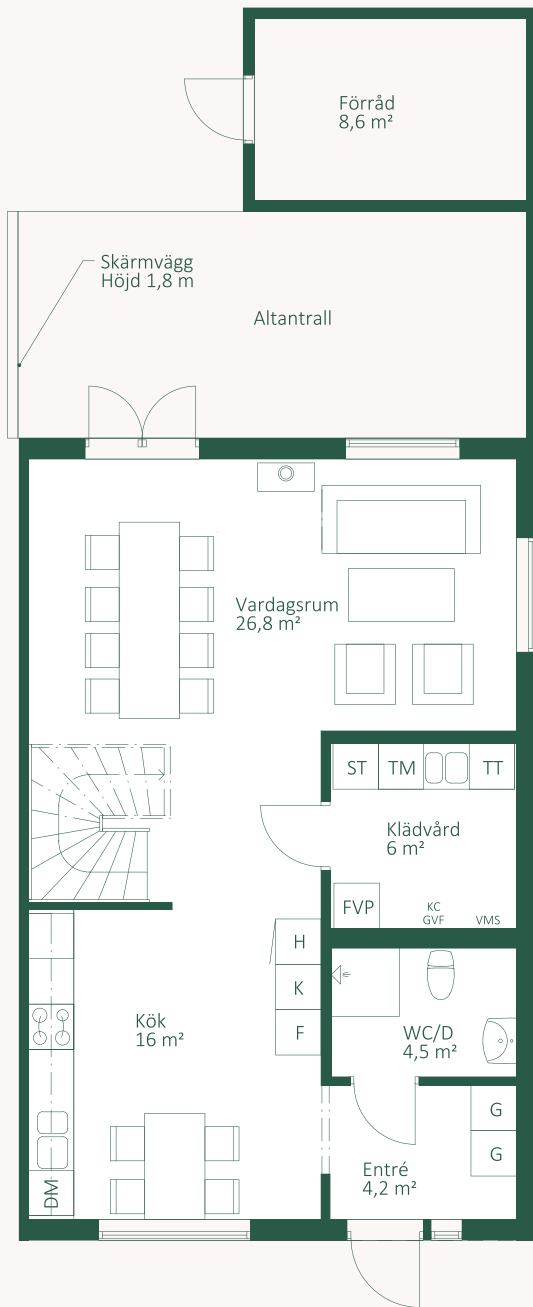

K V A R T E R E T

Trädgårdsmästaren

Trädgårdsmästaren

Teckenförklaringar

Garderob	Diskmaskin	Tvättmaskin
Klädstång	Kyl	Torktumlare
Induktionshäll	Frys	Städskåp

C 1007

BOA (ca) / 5 RoK

Plan 1 & 2	130 kvm
Förråd	8,6 kvm
Uteplats	20 kvm

Trädgårdsmästaren

1:100

Teckenförklaringar

Garderob	Diskmaskin	Tvättmaskin
Klädstång	Kyl	Torktumlare
Induktionshäll	Frys	Städsåp

C 1006

BOA (ca) / 5 RoK

Plan 1 & 2	130 kvm
Förråd	8,6 kvm
Uteplats	20 kvm

Trädgårdsmästaren

1:100

Teckenförklaringar

Garderob	Diskmaskin	Tvättmaskin
Klädstång	Kyl	Torktumlare
Induktionshäll	Frys	Städsåp

C 1005

BOA (ca) / 5 RoK

Plan 1 & 2	130 kvm
Förråd	8,6 kvm
Uteplats	20 kvm

Trädgårdsmästaren

Teckenförklaringar

Garderob	Diskmaskin	Tvättmaskin
Klädstång	Kyl	Torktumlare
Induktionshäll	Frys	Städsåp

C 1004

BOA (ca) / 5 RoK

Plan 1 & 2	130 kvm
Förråd	8,6 kvm
Uteplats	20 kvm

Trädgårdsmästaren

Teckenförklaringar

Garderob	Diskmaskin	Tvättmaskin
Klädstång	Kyl	Torktumlare
Induktionshäll	Frys	Städsåp