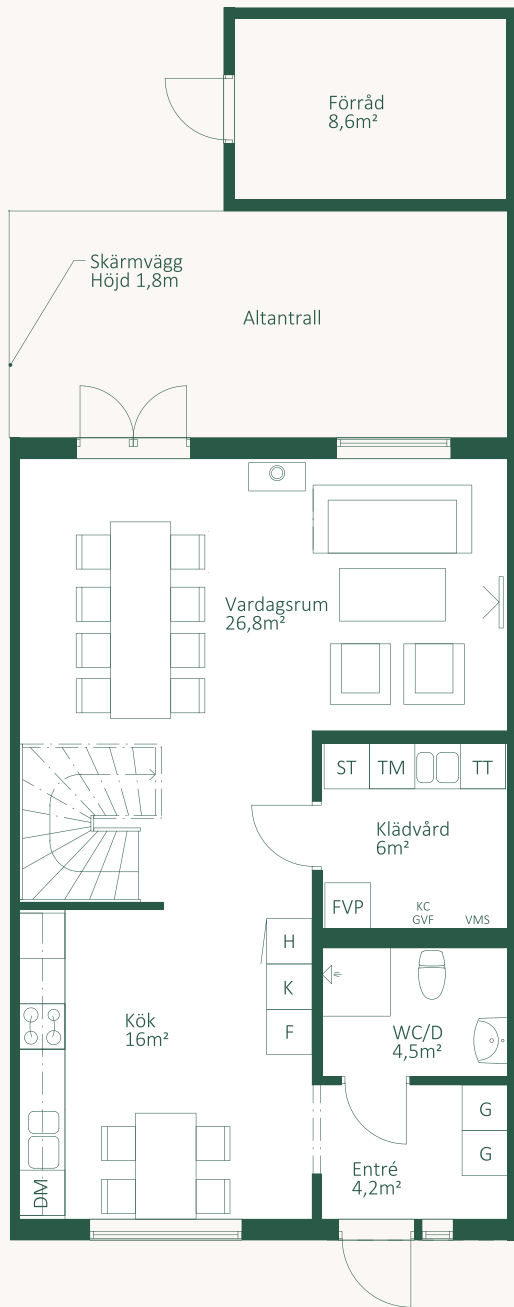

K V A R T E R E T

Trädgårdsmästaren

Trädgårdsmästaren

Teckenförklaringar

Garderob	Diskmaskin	Tvättmaskin
Klädstång	Kyl	Torktumlare
Induktionshäll	Frys	Städskåp

C 1007

BOA (ca) / 5 RoK

Plan 1 & 2	130 kvm
Förråd	8,6 kvm
Uteplats	20 kvm

Trädgårdsmästaren

1:100

Teckenförklaringar

Garderob	Diskmaskin	Tvättmaskin
Klädstång	Kyl	Torktumlare
Induktionshäll	Frys	Städsåp

C 1006

BOA (ca) / 5 RoK

Plan 1 & 2	130 kvm
Förråd	8,6 kvm
Uteplats	20 kvm

Trädgårdsmästaren

1:100

Teckenförklaringar

Garderob	Diskmaskin	Tvättmaskin
Klädstång	Kyl	Torktumlare
Induktionshäll	Frys	Städsåp

C 1005

BOA (ca) / 5 RoK

Plan 1 & 2	130 kvm
Förråd	8,6 kvm
Uteplats	20 kvm

Trädgårdsmästaren

Teckenförklaringar

Garderob	Diskmaskin	Tvättmaskin
Klädstång	Kyl	Torktumlare
Induktionshäll	Frys	Städsåp

C 1004

BOA (ca) / 5 RoK

Plan 1 & 2	130 kvm
Förråd	8,6 kvm
Uteplats	20 kvm

Trädgårdsmästaren

Teckenförklaringar

Garderob	Diskmaskin	Tvättmaskin
Klädstång	Kyl	Torktumlare
Induktionshäll	Frys	Städsåp