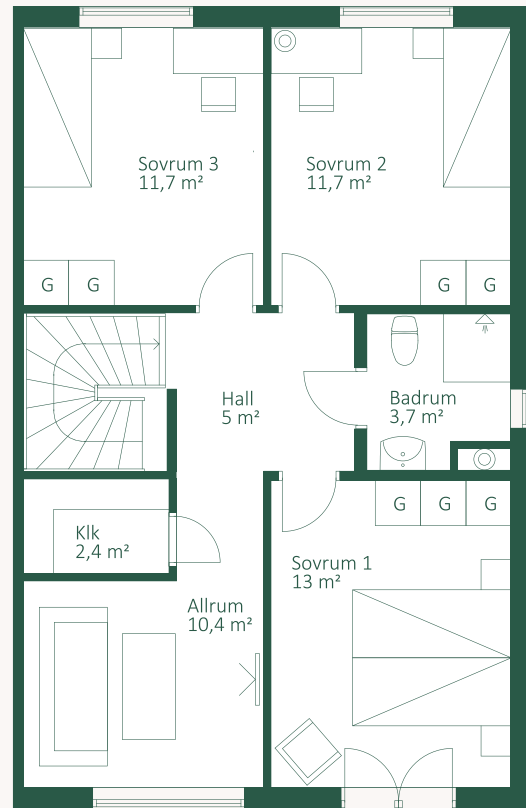

K V A R T E R E T

Trädgårdsmästaren

Trädgårdsmästaren

Teckenförklaringar

Garderob	Diskmaskin	Tvättmaskin
Klädstång	Kyl	Torktumlare
Induktionshäll	Frys	Städskåp

C 1007

BOA (ca) / 5 RoK

Plan 1 & 2	130 kvm
Förråd	8,6 kvm
Uteplats	20 kvm

Trädgårdsmästaren

1:100

Teckenförklaringar

Garderob	Diskmaskin	Tvättmaskin
Klädstång	Kyl	Torktumlare
Induktionshäll	Frys	Städsåp

C 1006

BOA (ca) / 5 RoK

Plan 1 & 2	130 kvm
Förråd	8,6 kvm
Uteplats	20 kvm

Trädgårdsmästaren

1:100

Teckenförklaringar

Garderob	Diskmaskin	Tvättmaskin
Klädstång	Kyl	Torktumlare
Induktionshäll	Frys	Städsåp

C 1005

BOA (ca) / 5 RoK

Plan 1 & 2	130 kvm
Förråd	8,6 kvm
Uteplats	20 kvm

Trädgårdsmästaren

Teckenförklaringar

Garderob	Diskmaskin	Tvättmaskin
Klädstång	Kyl	Torktumlare
Induktionshäll	Frys	Städsåp

C 1004

BOA (ca) / 5 RoK

Plan 1 & 2	130 kvm
Förråd	8,6 kvm
Uteplats	20 kvm

Trädgårdsmästaren

Teckenförklaringar

Garderob	Diskmaskin	Tvättmaskin
Klädstång	Kyl	Torktumlare
Induktionshäll	Frys	Städsåp