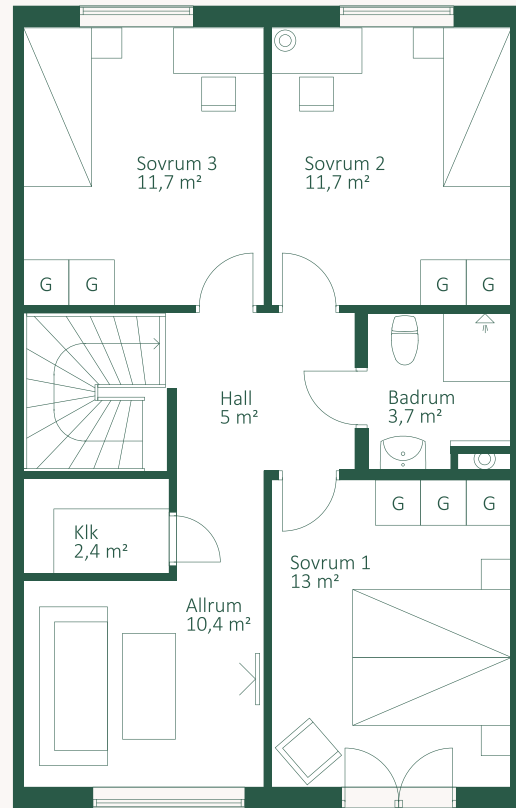

1:100

Teckenförklaringar

Garderob	Diskmaskin	Tvättmaskin
Klädstång	Kyl	Torktumlare
Induktionshäll	Frys	Städsåp

C 1005

BOA (ca) / 5 RoK

Plan 1 & 2	130 kvm
Förråd	8,6 kvm
Uteplats	20 kvm

Trädgårdsmästaren

Teckenförklaringar

Garderob	Diskmaskin	Tvättmaskin
Klädstång	Kyl	Torktumlare
Induktionshäll	Frys	Städsåp

C 1004

BOA (ca) / 5 RoK

Plan 1 & 2	130 kvm
Förråd	8,6 kvm
Uteplats	20 kvm

Trädgårdsmästaren

Teckenförklaringar

Garderob	Diskmaskin	Tvättmaskin
Klädstång	Kyl	Torktumlare
Induktionshäll	Frys	Städsåp

C 1003

BOA (ca) / 5 RoK

Plan 1 & 2	130 kvm
Förråd	8,6 kvm
Uteplats	20 kvm

Trädgårdsmästaren

Teckenförklaringar

Garderob	Diskmaskin	Tvättmaskin
Klädstång	Kyl	Torktumlare
Induktionshäll	Frys	Städsåp

C 1002

BOA (ca) / 5 RoK

Plan 1 & 2	130 kvm
Förråd	8,6 kvm
Uteplats	20 kvm

Trädgårdsmästaren

1:100

Teckenförklaringar

Garderob	Diskmaskin	Tvättmaskin
Klädstång	Kyl	Torktumlare
Induktionshäll	Frys	Städskåp

C 1001

BOA (ca) / 5 RoK

Plan 1 & 2 130 kvm
Förråd 8,6 kvm
Uteplats 20 kvm