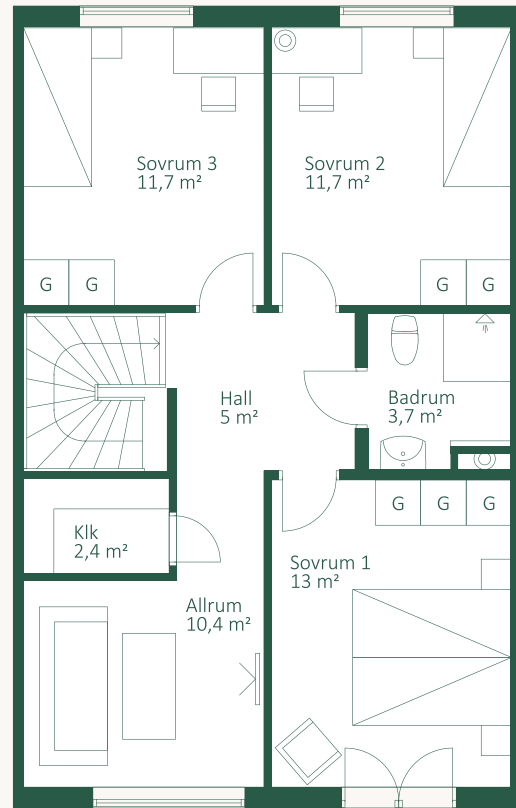

Trädgårdsmästaren

Teckenförklaringar

Garderob	Diskmaskin	Tvättmaskin
Klädstång	Kyl	Torktumlare
Induktionshäll	Frys	Städsåp

C 1004

BOA (ca) / 5 RoK

Plan 1 & 2	130 kvm
Förråd	8,6 kvm
Uteplats	20 kvm